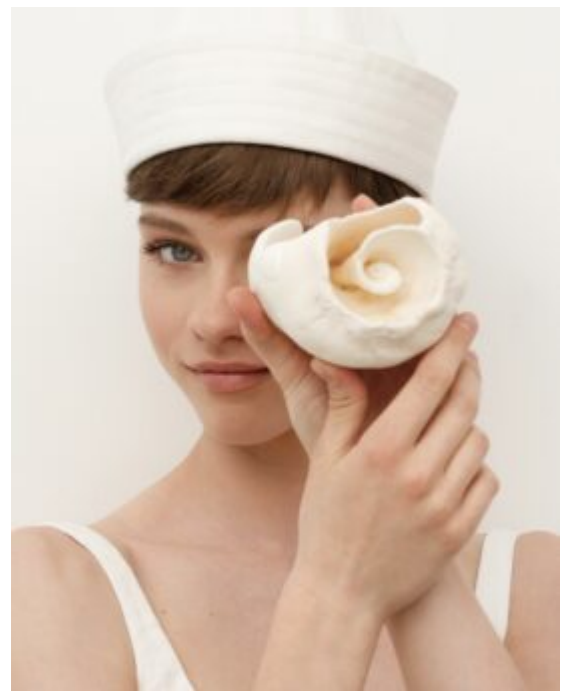

# TRUE MODELS

**Yana Poklonskaya**

172 | 74 / 60 / 86 / 40 | Light Brown / Blue