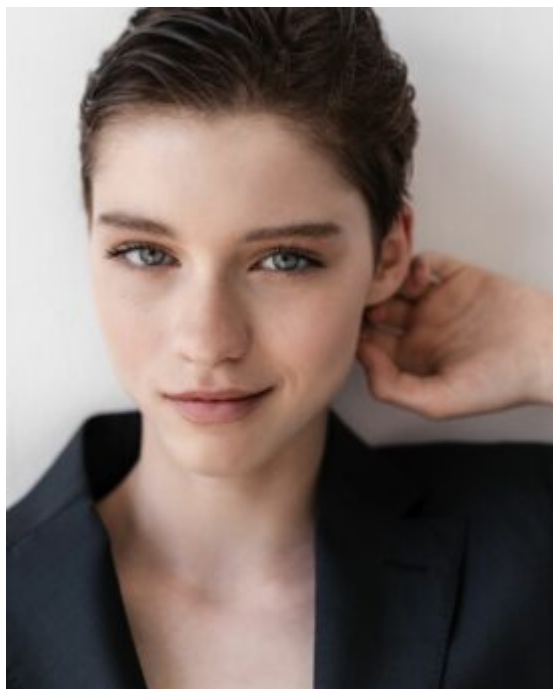

TRUE MODELS

Yana Poklonskaya

172 | 74 / 60 / 86 / 40 | Light Brown / Blue