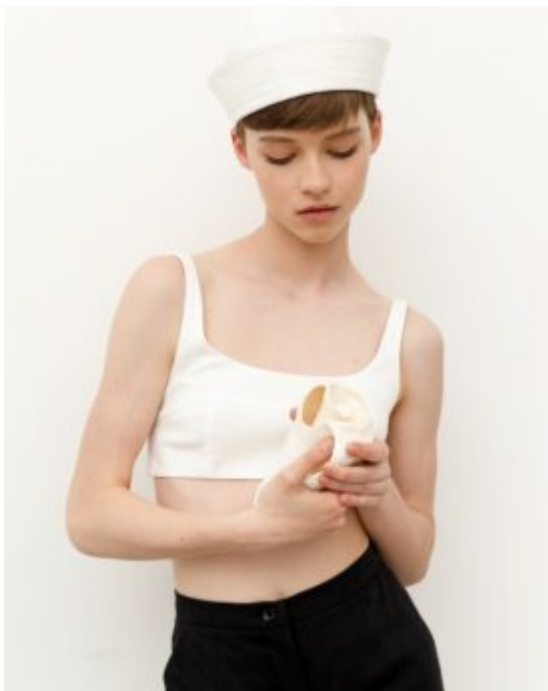

# TRUE MODELS

**Yana Poklonskaya**

172 | 74 / 60 / 86 / 40 | Light Brown / Blue