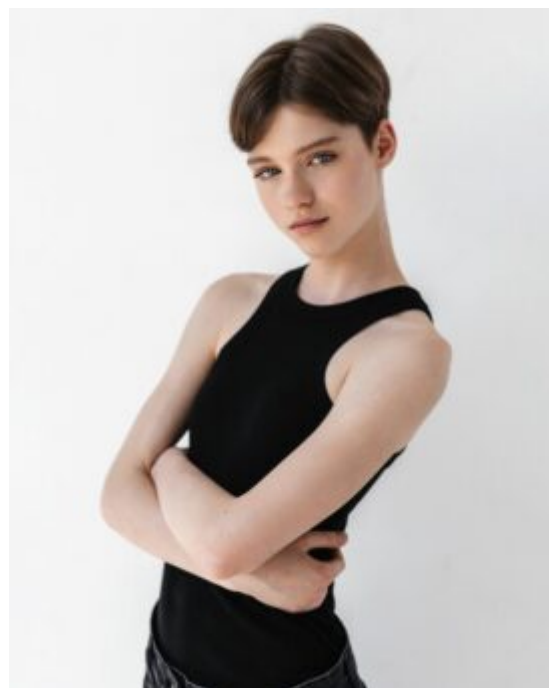

# TRUE MODELS

**Yana Poklonskaya**

172 | 74 / 60 / 86 / 40 | Light Brown / Blue